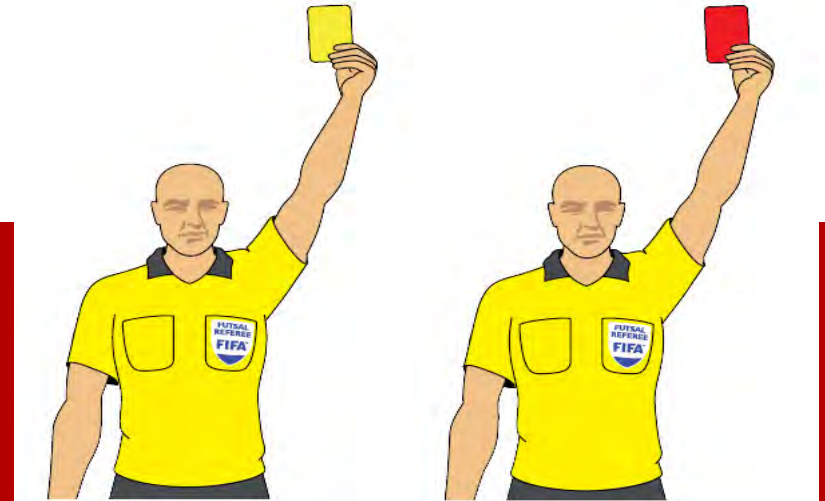

# COMITÉ DE ÁRBITROS DE FÚTBOL Y FÚTBOL SALA DE ALAVA

## SEÑALES ARBITRALES DE FÚTBOL SALA

Temporada 2011-2012

Formación Continua Árbitros y Cronometradores de Fútbol Sala

Salida – Reanud. Juego

T. L. Directo

T. L. Indirecto

Saque de Banda

Saque de Esquina